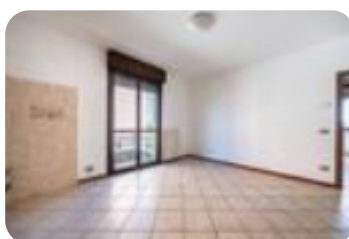

Rif.: 60887248

€ 69.000**Bilocale in vendita****Reggio Nell'Emilia, Via Beethoven - Massenzatico**

Tipologia:	appartamenti
Superficie:	mq 49 ca.
Locali:	2
Sottotipologia:	2 locali
Spese Annuie:	€ 350
Bagni:	1
Balconi:	1
Piano:	1

**Classe energetica:** E**Prestazione energetica:** 166,30 kW h/m² anno

MASSENZATICO Lombardini Invest Srl propone in esclusiva, al termine di strada chiusa con parcheggio sotto casa, all'interno di una piccola palazzina di soli due piani e composta da otto unità abitative, appartamento in pronta consegna. La composizione prevede: ingresso su soggiorno con angolo cucina e balcone, disimpegno notte, camera da letto matrimoniale e bagno con doccia. Caratteristiche principali:- caldaia individuale;- zanzariere su tutte le finestre;- balcone in soggiorno;- buono stato manutentivo generale;- basse spese condominiali;- zona centrale;- utenze individuali. Libero subito. Un nostro incaricato risponderà alle vostre domande con cortesia.