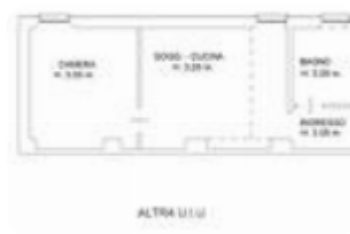

Rif.: 61214450

↓ € 137.000

€ 160.000 (-15%)

Bilocale in vendita

Reggio Nell'Emilia, Via San Paolo - Centro

Tipologia:	appartamenti
Superficie:	mq 50 ca.
Locali:	2
Sottotipologia:	2 locali
Spese Annuie:	€ 1
Bagni:	1
Piano:	1