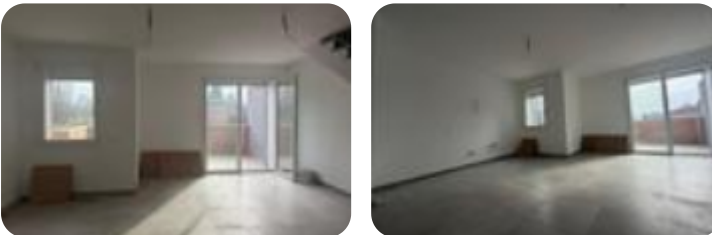

Rif.: 61188380

€ 650.000

Attico in vendita

Reggio Nell'Emilia, Via tarabusi - Canalina

Tipologia:	appartamenti
Superficie:	mq 213 ca.
Locali:	5
Sottotipologia:	attico
Bagni:	2
Terrazzi:	1
Balconi:	1
Piano:	3

Classe energetica: **A4**

EP invernale del fabbricato: 😊

EP estiva del fabbricato: 😊

CANALINA: Studio Pegaso propone in vendita uno splendido attico completamente ristrutturato, situato in una palazzina di recente costruzione con facciata a vista, realizzata secondo gli standard più moderni e in classe energetica A4 di ultima generazione, servita da ascensore. L'appartamento accoglie con un ampio e luminoso soggiorno open space con cucina a vista, uno spazio moderno e conviviale dal quale si accede direttamente a un primo terrazzo, ideale per trascorrere momenti di relax all'aperto. La zona notte è composta da tre camere da letto: due possono essere utilizzate come camere matrimoniali, mentre la terza si presta perfettamente come guardaroba, studio o stanza multifunzione. Completa il piano un bagno. Salendo al terzo piano troviamo un ulteriore ambiente versatile, uno spazio aggiuntivo che può essere personalizzato secondo le proprie esigenze. Sono già presenti gli attacchi per la cucina, lasciando quindi ampia libertà di immaginare e creare una seconda zona living, uno studio o un'area dedicata al tempo libero. L'immobile rappresenta una soluzione di pregio, pensata per