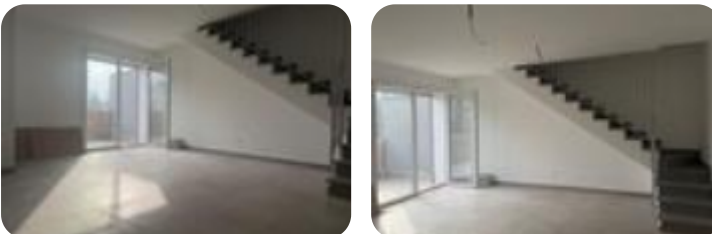

Rif.: 61188380

€ 650.000

Attico in vendita

Reggio Nell'Emilia, Via tarabusi - Canalina

Tipologia:	appartamenti
Superficie:	mq 213 ca.
Locali:	5
Sottotipologia:	attico
Bagni:	2
Terrazzi:	1
Balconi:	1
Piano:	3

Classe energetica: **A4**

EP invernale del fabbricato: 😊

EP estiva del fabbricato: 😊

CANALINA: Studio Pegaso propone in vendita uno splendido attico completamente ristrutturato, situato in una palazzina di recente costruzione con facciata a vista, realizzata secondo gli standard più moderni e in classe energetica A4 di ultima generazione, servita da ascensore. L'appartamento accoglie con un ampio e luminoso soggiorno open space con cucina a vista, uno spazio moderno e conviviale dal quale si accede direttamente a un primo terrazzo, ideale per trascorrere momenti di relax all'aperto. La zona notte è composta da tre camere da letto: due possono essere utilizzate come camere matrimoniali, mentre la terza si presta perfettamente come guardaroba, studio o stanza multifunzione. Completa il piano un bagno. Salendo al terzo piano troviamo un ulteriore ambiente versatile, uno spazio aggiuntivo che può essere personalizzato secondo le proprie esigenze. Sono già presenti gli attacchi per la cucina, lasciando quindi ampia libertà di immaginare e creare una seconda zona living, uno studio o un'area dedicata al tempo libero. L'immobile rappresenta una soluzione di pregio, pensata per