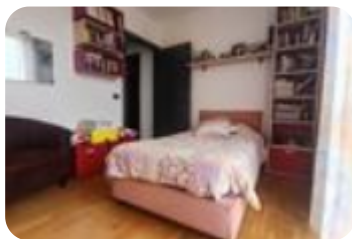

Rif.: 61167399

€ 295.000**Porzione di bifamiliare in vendita**
Massa Lombarda

Tipologia:	ville
Superficie:	mq 205 ca.
Locali:	6
Sottotipologia:	porzione di bifamiliare
Spese Annuie:	€ 0
Bagni:	2
Terrazzi:	1
Box:	1
Posti auto:	3
Piano:	1

Classe energetica: **F**

FRUGES In una zona tranquilla di Fruges, vicino ai principali servizi del paese proponiamo in vendita porzione di bifamiliare, dotata di ingresso indipendente che affaccia su 250 metri di giardino privato. L'abitazione, strutturata su due piani, è composta da un ampio soggiorno collegato alla cucina abitabile, 3 camere da letto di cui una matrimoniale con bagno privato, una doppia ed una singola e un altro bagno al piano primo. Al piano terra è presente un vano caldaia adibito a lavanderia, che collega l'abitazione ad un ampio garage di oltre 30 metri. L'immobile si presenta in ottimo stato, senza lavori di manutenzione necessari. Contattaci per ulteriori informazioni e per fissare un appuntamento.