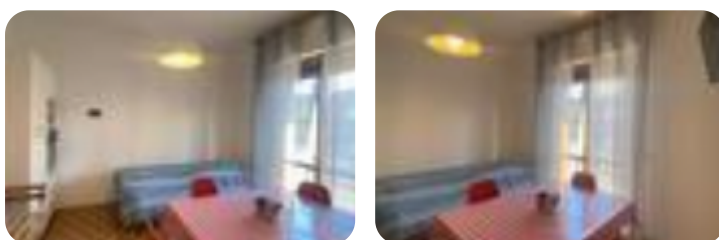

Rif.: 60999073

↓ € 1.200 / mese

€ 3.300 (-64%)

Trilocale in affitto

Cervia, Via Valsassina - Pinarella

Tipologia:	appartamenti
Superficie:	mq 68 ca.
Locali:	3
Sottotipologia:	3 locali
Spese Annuie:	€ 0
Bagni:	1
Balconi:	2
Posti auto:	1
Piano:	1

1.200,00L'immobile si trova al primo ed è composto da soggiorno, cucinotto, camera da letto tripla, camera da letto doppia e bagno finestrato con box doccia. Dotato di aria condizionata, tv, lavatrice, lavastoviglie e posto auto assegnato. Adatto a nuclei familiari di massimo 5 persone. Potete inviare la vostra richiesta all'email oppure su Whatsapp al 328.4892444. CIR: 039007-CV-7000001-UT000073-13-17-07-10