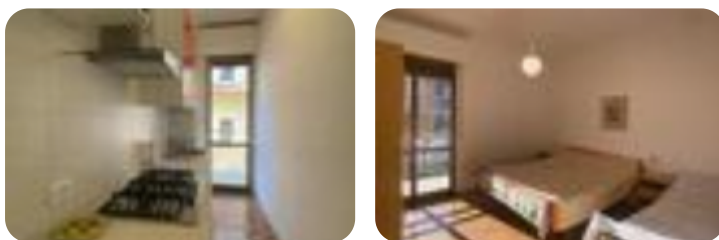

Rif.: 60999073

↓ € 1.200 / mese

€ 3.300 (-64%)

Trilocale in affitto

Cervia, Via Valsassina - Pinarella

Tipologia:	appartamenti
Superficie:	mq 68 ca.
Locali:	3
Sottotipologia:	3 locali
Spese Annuie:	€ 0
Bagni:	1
Balconi:	2
Posti auto:	1
Piano:	1

1.200,00L'immobile si trova al primo ed è composto da soggiorno, cucinotto, camera da letto tripla, camera da letto doppia e bagno finestrato con box doccia. Dotato di aria condizionata, tv, lavatrice, lavastoviglie e posto auto assegnato. Adatto a nuclei familiari di massimo 5 persone. Potete inviare la vostra richiesta all'email oppure su Whatsapp al 328.4892444. CIR: 039007-CV-7000001-UT000073-13-17-07-10