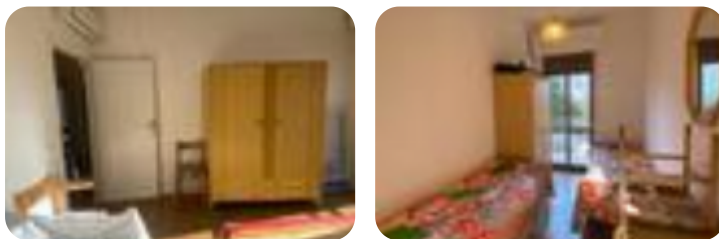

Rif.: 60999073

↓ € 1.200 / mese

€ 3.300 (-64%)

Trilocale in affitto

Cervia, Via Valsassina - Pinarella

Tipologia:	appartamenti
Superficie:	mq 68 ca.
Locali:	3
Sottotipologia:	3 locali
Spese Annuie:	€ 0
Bagni:	1
Balconi:	2
Posti auto:	1
Piano:	1

1.200,00L'immobile si trova al primo ed è composto da soggiorno, cucinotto, camera da letto tripla, camera da letto doppia e bagno finestrato con box doccia. Dotato di aria condizionata, tv, lavatrice, lavastoviglie e posto auto assegnato. Adatto a nuclei familiari di massimo 5 persone. Potete inviare la vostra richiesta all'email oppure su Whatsapp al 328.4892444. CIR: 039007-CV-7000001-UT000073-13-17-07-10