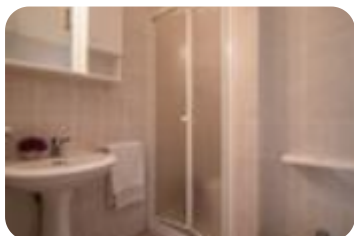

Rif.: 60898461

€ 1.000 / mese Monocale in affitto

Cervia, Via Eolo - Pinarella

Tipologia:	appartamenti
Superficie:	mq 30 ca.
Locali:	1
Sottotipologia:	monocale
Spese Annue:	€ 0
Bagni:	1

Questo immobile è esente da classe energetica

CERVIA (Via Eolo, 1) - AFFITTO ESTIVOA 200mt dalla spiaggia appartamento monocale completamente ristrutturato con ingresso indipendente disponibile per la stagione estiva 2024. L'immobile si trova al piano terra ed è composto da zona giorno/notte con divano letto ed angolo cottura, letto matrimoniale e bagno finestrato con box doccia. Dotato di aria condizionata, lavatrice, lavastoviglie e giardino privato. Adatto a nuclei familiari di massimo 3 persone. Maggio [] 550,00 a settimana Giugno [] 750,00 a settimana Luglio [] 1.000,00 a settimana Agosto [] 1.200,00 a settimana Settembre [] 550,00 a settimana Potete inviare la vostra richiesta all'email oppure su Whatsapp al 328.4892444.