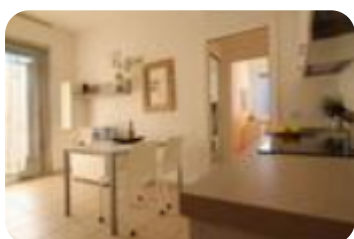

Rif.: 60890426

€ 1.000 / mese Bilocale in affitto

Cervia, Via Campania - Pinarella

Tipologia:	appartamenti
Superficie:	mq 37 ca.
Locali:	2
Sottotipologia:	2 locali
Spese Annue:	€ 0
Bagni:	1
Balconi:	2
Posti auto:	1
Piano:	2

composto da soggiorno con divano letto ed angolo

cottura, camera da letto matrimoniale con letto a castello

e bagno finestrato con box doccia. Dotato di aria

condizionata, lavatrice, balcone e posto auto assegnato.