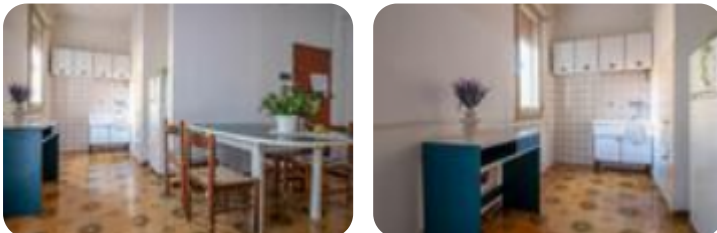

Rif.: 60862044

↓ € 248.000

€ 258.000 (-4%)

Trilocale in vendita

Cervia, V.le Titano - Pinarella

Tipologia:	appartamenti
Superficie:	mq 60 ca.
Locali:	3
Sottotipologia:	3 locali
Spese Annuie:	€ 500
Bagni:	1
Terrazzi:	2
Posti auto:	1
Piano:	1

Questo immobile è esente da classe energetica

PINARELLA In centro e a due passi dalla spiaggia proponiamo appartamento trilocale al primo piano. La soluzione si compone di ampio e luminoso soggiorno con angolo cottura, dal quale è possibile accedere al terrazzo, ideale per le calde giornate estive. Proseguendo verso la zona notte troviamo le due camere da letto matrimoniali ed il bagno finestrato. Completa la proposta il posto auto assegnato all'interno della corte condominiale. Per maggiori informazioni chiama 0544.986427 - 340.1287078 oppure manda una mail a rahe1