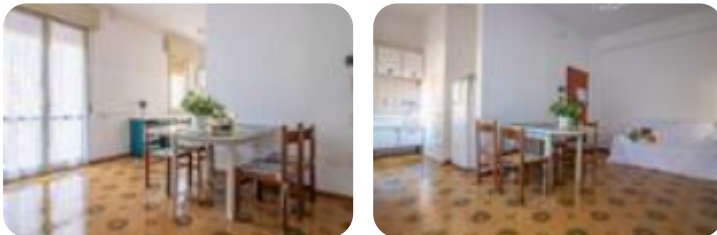

Questo immobile è esente da classe energetica

PINARELLA In centro e a due passi dalla spiaggia proponiamo appartamento trilocale al primo piano. La soluzione si compone di ampio e luminoso soggiorno con angolo cottura, dal quale è possibile accedere al terrazzo, ideale per le calde giornate estive. Proseguendo verso la zona notte troviamo le due camere da letto matrimoniali ed il bagno finestrato. Completa la proposta il posto auto assegnato all'interno della corte condominiale. Per maggiori informazioni chiama 0544.986427 - 340.1287078 oppure manda una mail a rahe1