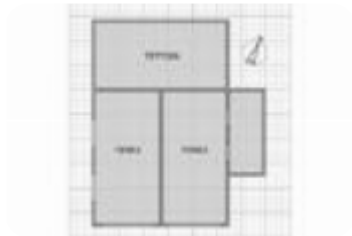

Rif.: 60605051

€ 75.000

Rustico in vendita

Faenza, via Campazzo - Pieve Cesato

Tipologia:	rustici / cascine / case
Superficie:	mq 249 ca.
Locali:	5
Sottotipologia:	rustico
Spese Annuie:	€ 0
Bagni:	2
Box:	2

Classe energetica: Classe energetica non prevista

EP globale non rinnovabile: 0.00 kW h/m² anno

EP globale rinnovabile: 0.00 kW h/m² anno

EP invernale del fabbricato: 😞

EP estiva del fabbricato: 😞

PIEVE CESATO - Nelle prime campagne, grande fienile completamente da ristrutturare. E' possibile creare un'abitazione di circa 249 mq sviluppata su due livelli. E' circondato da un ampio giardino la cui metratura andrà definita in loco. Sono presenti nella proprietà due fabbricati tipo ex pollaio. Potrà essere dotato di ingresso carrabile autonomo. E' possibile acquistare altri fabbricati adiacenti quali casa padronale o altro stabile ad uso abitazione. Fissa subito un appuntamento 0546.68.08.37