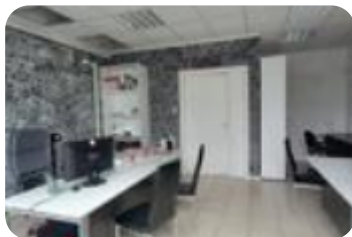

Rif.: 60999330

€ 600 / mese

Laboratorio in affitto

Russi, Via Gallignani - Borgo Ballardini

Tipologia:	laboratorio
Superficie:	mq 70 ca.
Locali:	2
Sottotipologia:	laboratorio
Spese Annue:	€ 0
Posti auto:	2

Questo immobile è esente da classe energetica

RUSSI: In zona semicentrale, in prossimità della via Faentina Nord, si propone in locazione laboratorio artigianale con annessa area ad uso ufficio. Lo spazio artigianale è eventualmente soppalcabile. L'immobile fruisce di area pertinenziale di proprietà di 56mq. Possibilità di contratto di locazione annuale. Richieste referenze e fidejussione bancaria pari a 6 mensilità. Devi vendere casa? Tranquillo ti aiutiamo noi! Per fissare un appuntamento chiama il 05441672814 o manda una mail a raha6