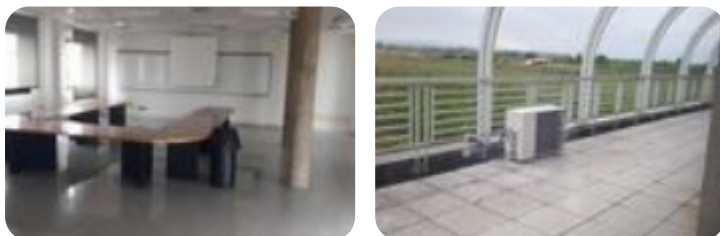

Classe energetica: 

Prestazione energetica: 300 kW h/m² anno

Tra Castelbolognese e Bagnara di Romagna vicino all'uscita del prossimo casello autostradale sull'A14, ampi uffici su due livelli per complessivi mq 1500 circa con all'interno anche un magazzino ed un appartamento ad uso foresteria ecc. Gli uffici sono molto belli e molto ben rifiniti ed accessoriati. Per vederli contattaci al numero 0545/42014