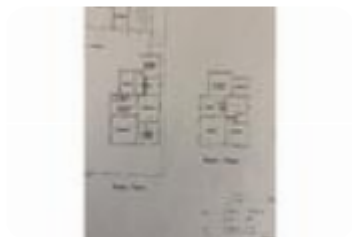

Rif.: 61006644

↓ € 180.000

€ 195.000 (-8%)

Casa indipendente in vendita

Lugo, Via s. antonio - Bizzuno

Tipologia:	rustici / cascine / case
Superficie:	mq 200 ca.
Locali:	6
Sottotipologia:	casa indipendente
Bagni:	1
Box:	1
Posti auto:	2

Classe energetica: **G**

EP globale non rinnovabile: 298.68 kW h/m² anno

EP globale rinnovabile: 50.22 kW h/m² anno

A Bizzuno, frazione di Lugo, in posizione tranquilla e immersa nel verde, proponiamo ampia casa di campagna indipendente. L'immobile si sviluppa su due livelli, offrendo ampi spazi e una grande versatilità. La soluzione si compone di ingresso accogliente, soggiorno luminoso con camino, cucina abitabile, cinque camere da letto, studio e bagno. Cantina, garage e vari locali ad uso servizi. Ampio cortile ideale per momenti di relax o per giardinaggio e hobby orto. Una casa ideale per chi cerca spazio, privacy e la possibilità di godersi la tranquillità della campagna senza rinunciare alla comodità. Per maggiori informazioni o per fissare un appuntamento per visionare l'immobile