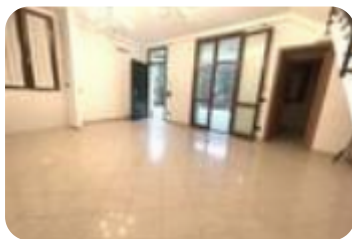

Classe energetica: **F**

EP invernale del fabbricato: ☺

EP estiva del fabbricato: ☺

S. AGATA SUL SANTERNO: in contesto residenziale, villetta d'angolo costruzione 2008, con ampio giardino di proprietà esclusiva. Al piano terra si accede da un porticato comodo per serate con amici, entrando troviamo la zona giorno con angolo cottura, antibagno e bagno. La zona notte è composta da due camere grandi, entrambe con balcone, un ampio bagno con box doccia e disimpegno. Per completare abbiamo una spaziosa mansarda, riscaldata, con tutti gli impianti finiti e lucernai automatizzati. Il giardino esclusivo in parte pavimentato per 2 posti auto, cancello pedonale e carrabile automatico, predisposizione all'aria condizionata in tutti gli ambienti.