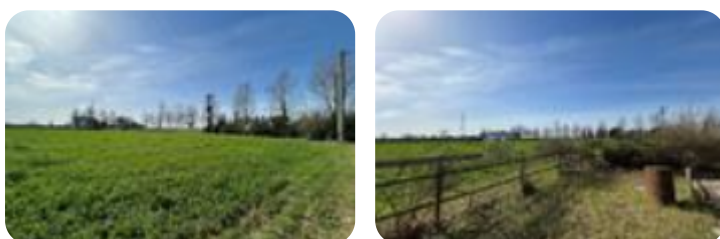

Rif.: 60877655

**€ 125.000****Ter. agricolo in vendita****Ravenna, Via Canalazzo - Zalamella**

<b>Tipologia:</b>	terreno
<b>Superficie:</b>	mq 12.000 ca.
<b>Sottotipologia:</b>	ter. agricolo

Questo immobile è esente da classe energetica

RAVENNA - SANT'ANTONIO: Proponiamo in vendita alle porte di RAVENNA, terreno agricoli di circa 12.000 mq con attrezzaia di 30mq. Contattaci per ulteriori informazioni o per fissare un appuntamento allo 0544.463509 oppure invia una mail a raca4 e sarai ricontattato al più presto.