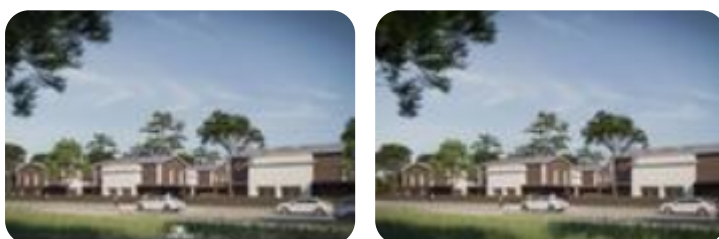

Rif.: 60869910

€ 275.000

## Porzione di quadrifamiliare in vendita

Lido DI Savio, Via galeata

<b>Tipologia:</b>	ville
<b>Superficie:</b>	mq 101 ca.
<b>Locali:</b>	3
<b>Sottotipologia:</b>	porzione di quadrifamiliare
<b>Bagni:</b>	1
<b>Posti auto:</b>	1

Questo immobile è esente da classe energetica

IDO DI SAVIO: Proponiamo in nuova urbanizzazione adiacente a Milano Marittima in palazzina di sole 4 unità villette cielo terra con ingresso indipendente. La soluzione è composta da: soggiorno con angolo cottura e ampio giardino, al piano primo ed ultimo troviamo la zona notte con due camere e un bagno ampio con box doccia. Completa la soluzione il posto auto di proprietà riscaldamento a pavimento e predisposizione per pompa di calore. L'immobile presenta finiture di lusso ed è personalizzabile sulla carta. Classe A/4. Consegna 2025. NO spese di condominio. Chiama e fissa un appuntamento: 0544.939332.