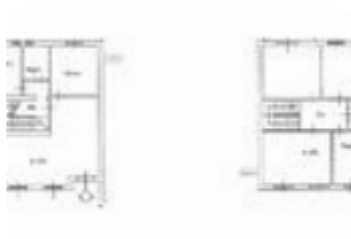

Classe energetica: **D**

EP globale non rinnovabile: 118.14 kW h/m² anno

EP globale rinnovabile: 0.00 kW h/m² anno

EP invernale del fabbricato: ☹️

EP estiva del fabbricato: 😊

LUNGAVILLA - In zona residenziale tranquilla e silenziosa proponiamo in vendita villa a schiera disposta su due livelli abitativi. La zona giorno è composta dall'ampia sala, dalla cucina abitabile, dalla lavanderia e dal bagno con la doccia; il primo piano ospita la zona notte in cui troviamo la camera da letto matrimoniale (con balcone), la seconda camera, lo studio/terza camera, il bagno con la vasca idromassaggio ed il ripostiglio. I pavimenti sono in ceramica, le porte ed i serramenti (con doppi vetri) in legno, i termosifoni in ghisa e le persiane in legno. L'abitazione è dotata di split d'aria condizionata con pompa di calore da alternare eventualmente alla caldaia nei periodi più freddi. Completano la proprietà la doppia autorimessa, il cortile privato, il