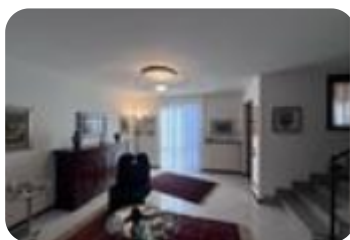

Rif.: 61038774

€ 189.000

Porzione di bifamiliare in vendita
Belgioioso, Via Piave

Tipologia:	ville
Superficie:	mq 210 ca.
Locali:	4
Sottotipologia:	porzione di bifamiliare
Spese Annue:	€ 0
Bagni:	2
Balconi:	2
Box:	1
Posti auto:	1

Classe energetica: **G**

EP invernale del fabbricato: 😊

EP estiva del fabbricato: 😊

Belgioioso: Questa proprietà offre un ambiente accogliente e funzionale, ideale per chi cerca una soluzione abitativa versatile. La porta d'ingresso permette l'accesso all'ampio soggiorno, una cucina abitabile con balcone e un bagno completano il piano terra. Il primo piano è composto da tre camere da letto, una di esse dotata di balcone, una cabina armadio e il secondo bagno. La scala interna permette l'accesso direttamente al locale box e cantina. La struttura, ben mantenuta, si presenta in ottime condizioni, pronta per essere abitata. La posizione strategica consente di godere della tranquillità del contesto residenziale, pur essendo a breve distanza dai principali servizi e collegamenti.