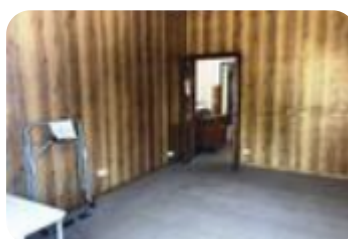

Classe energetica: **D**EP globale non rinnovabile: 503.06 kW h/m² annoEP globale rinnovabile: 45.66 kW h/m² anno

EP invernale del fabbricato: ☹️

EP estiva del fabbricato: ☹️

Linarolo-Fraz. San Leonardo: In centro paese, locale commerciale posto al piano terra con vetrina su strada.

L'accesso si pratica dalla Via Nobili e si entra nell'ambiente principale. Il retro è costituito da un bagno dotato di antibagno e un secondo locale utilizzabile come magazzino/ retro bottega. Tramite la corte comune è possibile accedere dal retro del locale commerciale per il carico/scarico della merce. Senza spese condominiali.