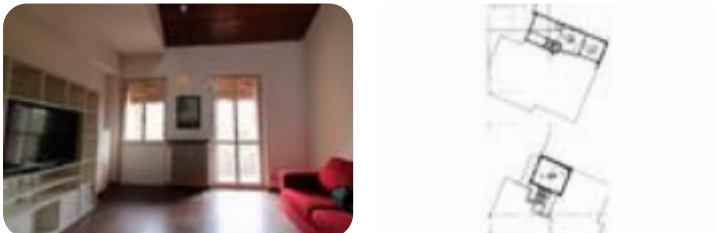

Rif.: 60823216

↓ € 98.000

€ 105.000 (-7%)

Bilocale in vendita

Pavia, Via S. Lanfranco Beccari - San Lanfranco

Tipologia:	appartamenti
Superficie:	mq 48 ca.
Locali:	2
Sottotipologia:	2 locali
Spese Annue:	€ 1.700
Bagni:	1
Balconi:	1
Piano:	3

Classe energetica: **G**

Prestazione energetica: 130,00 kW h/m² anno

L'APPARTAMENTO SORGE NELLA ZONA DI SAN LANFRACO.LA ZONA E' MOLTO STRATEGICA IN QUANTO SI PUO' RAGGIUNGERE VELOCEMENTE IL RACCORDO AUTOSTRADALE MILANO - GENOVAPOSTO AL TERZO ED ULTIMO PIANO DISPOSTO SU DUE LIVELLI.SERVITO DA ASCENSORE.L'INGRESSO SI APRE SUL SOGGIORNO CON BALCONE E ANGOLO COTTURA.LA SCALA A CHIOCCIOLA PORTA AL SOTTOTETTO DOVE TROVIAMO IL BAGNO E LA CAMERA. COMPLETA IL RIPOSTIGLIO.RISCALDAMENTO CENTRALIZZATO CON TERMOVALVOLE