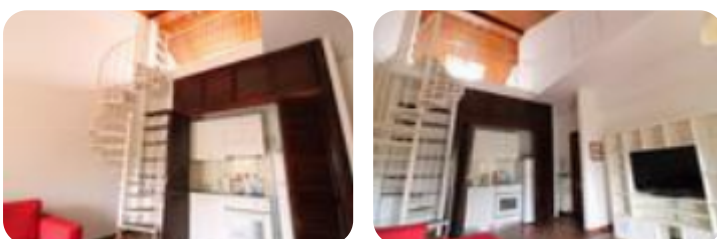

Rif.: 60823216

↓ € 98.000

€ 105.000 (-7%)

Bilocale in vendita

Pavia, Via S. Lanfranco Beccari - San Lanfranco

Tipologia:	appartamenti
Superficie:	mq 48 ca.
Locali:	2
Sottotipologia:	2 locali
Spese Annue:	€ 1.700
Bagni:	1
Balconi:	1
Piano:	3

Classe energetica: **G**

Prestazione energetica: 130,00 kW h/m² anno

L'APPARTAMENTO SORGE NELLA ZONA DI SAN LANFRACO.LA ZONA E' MOLTO STRATEGICA IN QUANTO SI PUO' RAGGIUNGERE VELOCEMENTE IL RACCORDO AUTOSTRADALE MILANO - GENOVAPOSTO AL TERZO ED ULTIMO PIANO DISPOSTO SU DUE LIVELLI.SERVITO DA ASCENSORE.L'INGRESSO SI APRE SUL SOGGIORNO CON BALCONE E ANGOLO COTTURA.LA SCALA A CHIOCCIOLA PORTA AL SOTTOTETTO DOVE TROVIAMO IL BAGNO E LA CAMERA. COMPLETA IL RIPOSTIGLIO.RISCALDAMENTO CENTRALIZZATO CON TERMOVALVOLE