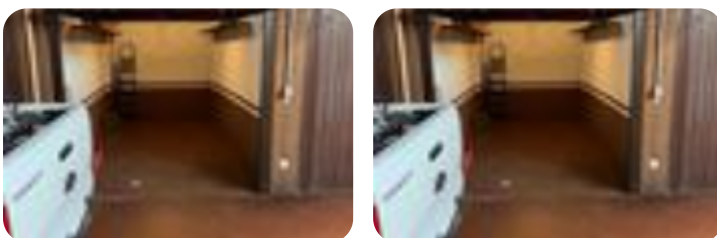

Rif.: 61002559

€ 100 / mese

Box / posti auto in affitto

Pavia, Via Giuseppe Marchesi - Campo Coni

Tipologia:	box / posti auto
Superficie:	mq 12 ca.
Sottotipologia:	Box
Spese Annue:	€ 100
Posti auto:	1

Questo immobile è esente da classe energetica

Via Marchesi - Nella zona del Campo Coni proponiamo in locazione box singolo.