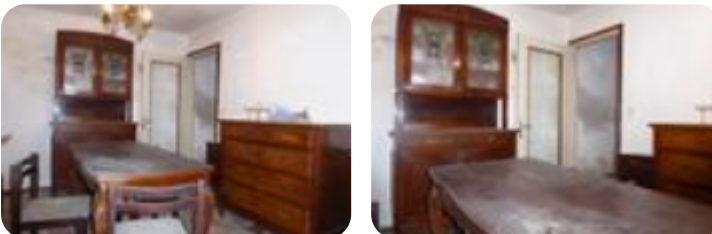

Rif.: 60934181

**€ 89.000**

**Casa semindipendente in vendita**  
Stradella, Rampa G.Pascoli

<b>Tipologia:</b>	rustici / cascine / case
<b>Superficie:</b>	mq 137 ca.
<b>Locali:</b>	5
<b>Sottotipologia:</b>	casa semindipendente
<b>Spese Annuie:</b>	€ 0
<b>Bagni:</b>	1
<b>Balconi:</b>	1
<b>Piano:</b>	1

**Classe energetica:** G

EP globale non rinnovabile: 321.12 kW h/m<sup>2</sup> anno

EP globale rinnovabile: 0.00 kW h/m<sup>2</sup> anno

EP invernale del fabbricato: 😞

EP estiva del fabbricato: 😊

STRADELLA-rampa pascoli-Ubicata in zona centrale, ma allo stesso tempo riservata e lontana dal traffico, l'abitazione è disposta su due livelli ed è composta al piano terra da soggiorno con camino, sala da pranzo, cucina abitabile e bagno con box doccia. Salendo al piano superiore troviamo la zona notte composta da 3 camere da letto, balcone ed un piccolo servizio igienico. La proprietà comprende inoltre un rustico di 2 locali, attualmente adibito a cantina, con annesso giardino privato completamente recintato. L'immobile necessita di alcuni interventi di ristrutturazione. Per altre informazioni e foto, contattateci al numero di telefono o visitate il sito web.