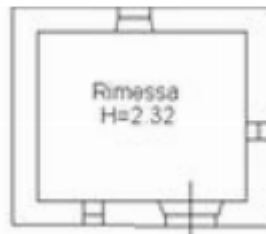

Rif.: 61213881

€ 35.000

Ter. agricolo in vendita

Pescia, Via Di San Quirico - San Quirico

Tipologia:	terreno
Superficie:	mq 6.470 ca.
Sottotipologia:	ter. agricolo
Spese Annuie:	€ 0
Box:	1

Questo immobile è esente da classe energetica

PESCIASituato nella Svizzera Pesciatina, sulla strada tra Aramo e San Quirico.Si tratta di un terreno agricolo, suddiviso in più lotti, per una metratura complessiva di 6.470 mq.Sulla proprietà insiste un fabbricato di remota costruzione, sviluppata su due livelli, accatastato come rimessa di 37 mq e utile per ricovero attrezzi o deposito. Il terreno confina su un lato con un rio ed è in parte pianeggiante e accessibile coi mezzi, con possibilità di posteggio.

Mappa

Scopri

Punta qui il tuo smartphone