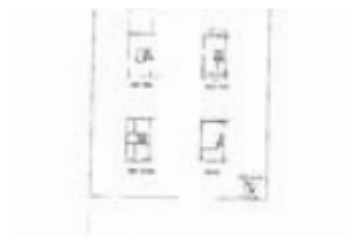

### Villa a schiera d'angolo in vendita

Lamporecchio, Via Aldo Moro

<b>Tipologia:</b>	ville
<b>Superficie:</b>	mq 180 ca.
<b>Locali:</b>	4
<b>Sottotipologia:</b>	villa a schiera d'angolo
<b>Spese Annuie:</b>	€ 0
<b>Bagni:</b>	2
<b>Terrazzi:</b>	2
<b>Box:</b>	1
<b>Posti auto:</b>	1
<b>Piano:</b>	4

Classe energetica: **F**

EP globale non rinnovabile: 240.41 kW h/m<sup>2</sup> anno

EP globale rinnovabile: 20.30 kW h/m<sup>2</sup> anno

EP invernale del fabbricato: ☹️

EP estiva del fabbricato: ☹️

LAMPORECCHIOVILLETTA A SCHIERA ANGOLARE CON GIARDINO E GARAGE L'abitazione è situata nel comune di Lamporecchio, a pochi minuti da tutti i principali servizi e dal centro del paese. La villetta si sviluppa su tre livelli per un totale di 180 mq, oltre ad autorimessa di ulteriori 60 mq c. ca. situata al piano terra, con bagno di servizio. L'abitazione è inoltre corredata da uno spazio esterno di proprietà esclusiva di c. ca 70 mq, in parte sul fronte dell'immobile ed in parte a giardino sul retro della villetta. Tramite una scala in marmo, si accede al piano primo, direttamente nell'ampia zona giorno di 60 mq, con camino in muratura e due terrazzi privati. Dall'ampio salone, si raggiunge la zona notte situata al secondo piano dell'abitazione. La zona