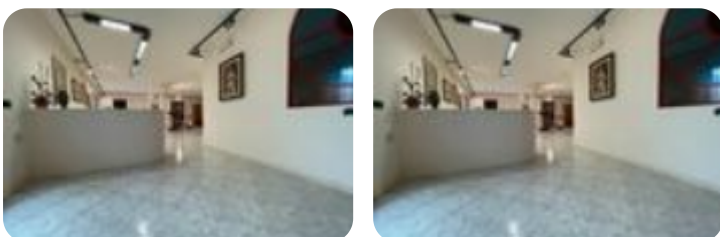

## Laboratorio in affitto

Pieve A Nievole, Laboratorio Via Calamandrei

<b>Tipologia:</b>	laboratorio
<b>Superficie:</b>	mq 181 ca.
<b>Locali:</b>	5
<b>Sottotipologia:</b>	laboratorio
<b>Spese Annu:</b>	€ 0
<b>Posti auto:</b>	2

**Classe energetica:** G

**Prestazione energetica:** 68,969 kW h/m<sup>2</sup> anno

PIEVE A NIEVOLE ZONA EMPOLESE Si cede in locazione laboratorio indipendente artigianale adibito a Show Room di 181 mq, posto al piano terra. Lo Show Room è composto da un grande ambiente open space accuratamente progettato per offrire una vetrina ideale per molte attività commerciali. È presente ufficio, sala accoglienza, sala riunioni, servizio igienico finestrato uomo/donna e antibagno. Il laboratorio è corredato di due posti auto. È dotato di impianto elettrico funzionante e impianto di condizionamento. La categoria catastale è ad uso laboratorio C3. Fissa un appuntamento per vedere l'immobile contattandoci ai seguenti recapiti: - Chiama lo 0572951208 - Inviaci un messaggio WhatsApp al 3299728819 - Inviaci una mail a pthod - Scrivici sui nostri profili social Instagram e Facebook a 'Gruppo Tecnocasa Pieve a Nievole'