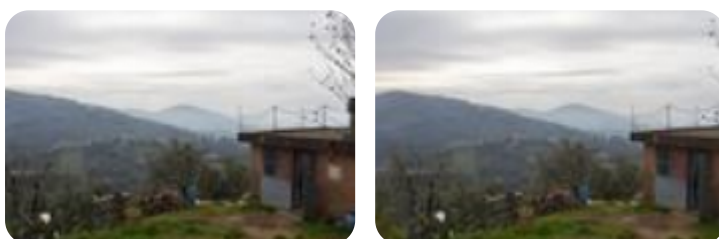

Rif.: 60703336

€ 35.000

Ter. agricolo in vendita

Serravalle Pistoiese, Via Castellina - Castellina

Tipologia:	terreno
Superficie:	mq 1.000 ca.
Locali:	1
Sottotipologia:	ter. agricolo
Spese Annuie:	€ 0
Bagni:	1
Box:	1

Classe energetica: **G**

Prestazione energetica: 1212 kW h/m<sup>2</sup> anno

SERRAVALLE PISTOIESELOCALITA' CASTELLINA

Terreno agricolo con accesso da strada asfaltata. Il terreno è situato in località 'La Castellina' situata a dieci minuti da Pistoia e da Montecatini Terme. Il terreno è di una superficie di ca. 1000 mq con 20 ulivi. Ha annesso un magazzino come uso rimessa di 30 mq. L'accesso al terreno avviene direttamente dalla strada principale asfaltata nelle immediate vicinanze della provinciale di Serravalle. Fissa un appuntamento per vedere l'immobile contattandoci ai seguenti recapiti: - Chiama lo 0572951208 - Inviaci un messaggio WhatsApp al 3299728819 - Inviaci una mail a pthod - Scrivici sui nostri profili social Instagram e Facebook a 'Gruppo Tecnocasa Pieve a Nievole'