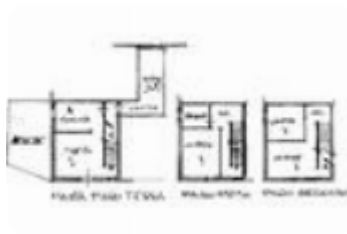

Rif.: 61019902

€ 100.000

Casa di corte in vendita

Ponte Buggianese, Via del popolo

Tipologia:	rustici / cascine / case
Superficie:	mq 115 ca.
Locali:	4
Sottotipologia:	casa di corte
Spese Annuie:	€ 0
Bagni:	1
Posti auto:	1
Piano:	3

Classe energetica: **G**

EP globale non rinnovabile: 221.67 kW h/m² anno

EP globale rinnovabile: 265.00 kW h/m² anno

EP invernale del fabbricato: ☹️

EP estiva del fabbricato: 😊

PONTE BUGGIANESE - VICINANZE CENTROTERRATETTO ANGOLARE LIBERO SU DUE LATI CON TRE CAMERE DA LETTOL'immobile si trova nel comune di Ponte Buggianese a ca. 700 metri dal centro e dai suoi servizi.Il terratetto d'angolo, libero su due lati, è dislocato su tre livelli per una superficie di 115 mq ed è dotato di una resede esterna da adibire a posto auto. Si accede all'interno nella zona giorno dove troviamo il soggiorno con a vista, tramite un arco a mattoncini, l'angolo cottura dotato di camino.Completa il piano terra un angolo lavanderia ed una cantina di 12 mq allo stato grezzo, accessibile dalla cucina.Al primo ed al secondo piano troviamo la zona notte con complessive tre camere da letto, una matrimoniale, una doppia ed una singola. Al piano primo troviamo una camera matrimoniale ed un bagno con vasca che completa il piano. Al secondo piano troviamo le altre due