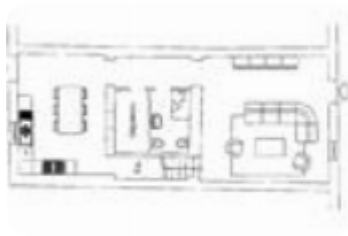

Classe energetica: **B**

Prestazione energetica: 123 kW h/m² anno

CHIESINA UZZANESE - CHIESANUOVATERRATETTO
COMPLETAMENTE RISTRUTTURATO IN STILE RUSTICO TOSCANO
LIBERO SU DUE LATI CON GIARDINO L'immobile si trova nel comune di Chiesina Uzzanese a due chilometri dal centro del paese e da tutti i suoi servizi. Il terratetto, libero su due lati, si sviluppa su tre livelli per una superficie complessiva di 170 mq ed è corredato di 150 mq di giardino posto sul retro dell'immobile. L'immobile si compone al piano terra di ampio soggiorno corredato di termo camino. La cucina abitabile è corredata di ripostiglio, un locale ad uso dispensa e di bagno corredato di doccia. Tramite porta finestra posta nella cucina si accede al giardino posto sul retro dell'immobile corredato di porticato leggermente staccato. Tramite il vano scala posto nel soggiorno si raggiunge il primo piano che si compone di due camere da letto matrimoniali e di bagno finestrato corredato di doccia. L'ultimo piano si compone di ulteriore zona giorno o studio con a vista la camera matrimoniale corredata di camino. Completa il terzo piano il bagno privato finestrato con doccia. L'immobile è stato ristrutturato