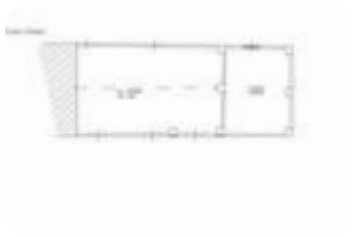

Rif.: 60607842

↓ € 25.000

€ 30.000 (-17%)

Rustico in vendita

Tizzano Val Parma, Strada della pieve - Costa

Tipologia:	rustici / cascine / case
Superficie:	mq 102 ca.
Locali:	2
Sottotipologia:	rustico
Piano:	2

Questo immobile è esente da classe energetica

COSTA DI TIZZANO VAL PARMA: in zona collinare e panoramica, rustico da ristrutturare con ampio terreno.

L'immobile si sviluppa su due livelli, per un complessivo di circa 102 mq. ideale per ricavare un'unità abitativa. Ex stalla con fienile con annessi 5000 mq di terreno.