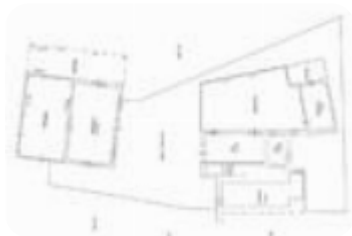

Rif.: 61030782

**€ 85.000**

**Casa semindipendente in vendita**  
Traversetolo, Via S. Geminiano - Vignale

<b>Tipologia:</b>	rustici / cascine / case
<b>Superficie:</b>	mq 167 ca.
<b>Locali:</b>	3
<b>Sottotipologia:</b>	casa semindipendente
<b>Spese Annue:</b>	€ 0
<b>Bagni:</b>	1
<b>Box:</b>	1
<b>Posti auto:</b>	1
<b>Piano:</b>	2

Questo immobile è esente da classe energetica

VIGNALE : A soli 2 km dal centro di Traversetolo e a due passi dalle splendide Oasi di Cromovilla, proponiamo una soluzione semi-indipendente con stalla in una posizione unica, immersa nel verde e con una vista panoramica. La proprietà si sviluppa su tre livelli e vanta un'ampia area cortilizia, ideale per godersi le giornate estive all'insegna del relax, circondati dalla natura. Al piano terra troviamo un disimpegno che ci conduce alla comoda zona giorno, composto da una cucina separata dalla sala, ideale per momenti di convivialità, e un bagno con accesso al terrazzo, perfetto per godersi la bella stagione. Al piano superiore, la zona notte è composta da due ampie camere da letto, con una grande luminosità, e un sottotetto che offre ulteriori possibilità di utilizzo, come piano semi-interrato, un'ampia cantina con due vani ripostigli, offrendo spazio aggiuntivo per riporre attrezzi. Completano la proprietà una stalla che si sviluppa su due livelli, che può essere utilizzata anche come deposito. Acquistando la proprietà, avete la possibilità di comprare circa 16mila mq di terreno ad Euro 40.000,00. REFERENTE: UFFICIO 0521/84.13.99 Ulteriori informazioni