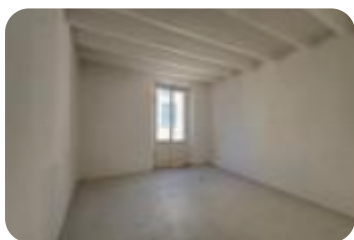

 Classe energetica: **G**

 EP globale non rinnovabile: 373.86 kW h/m<sup>2</sup> anno

 EP globale rinnovabile: 1.21 kW h/m<sup>2</sup> anno

EP invernale del fabbricato: 😞

EP estiva del fabbricato: 😞

SALSOMAGGIORE TERME: A pochissimi minuti a piedi dalla zona pedonale e dal cuore di Salsomaggiore Terme, terratetto unifamiliare che si sviluppa su più livelli. All'interno troviamo un soggiorno accogliente, una cucina finestrata studiata nei mini dettagli, due camere da letto ampie, un bagno e un pratico ripostiglio. La proprietà è completata da due ampie cantine, perfette come spazio extra per i tuoi hobby o come dispensa. Caratterizzata da un grande terrazzo con una bellissima vista panoramica, lo spazio ideale per rilassarsi all'aria aperta, godersi un caffè al mattino o cenare d'estate in totale privacy. L'immobile è stato recentemente oggetto di una parziale ristrutturazione che ha sistemato le parti principali, lasciando la massima libertà di scegliere i rivestimenti, i pavimenti e le finiture