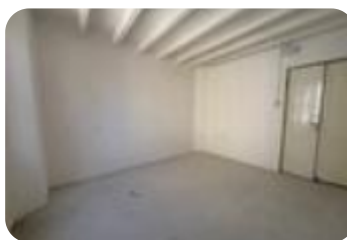

 Classe energetica: **G**

 EP globale non rinnovabile: 373.86 kW h/m<sup>2</sup> anno

 EP globale rinnovabile: 1.21 kW h/m<sup>2</sup> anno

EP invernale del fabbricato: 😞

EP estiva del fabbricato: 😞

SALSOMAGGIORE TERME: A pochissimi minuti a piedi dalla zona pedonale e dal cuore di Salsomaggiore Terme, terratetto unifamiliare che si sviluppa su più livelli. All'interno troviamo un soggiorno accogliente, una cucina finestrata studiata nei mini dettagli, due camere da letto ampie, un bagno e un pratico ripostiglio. La proprietà è completata da due ampie cantine, perfette come spazio extra per i tuoi hobby o come dispensa. Caratterizzata da un grande terrazzo con una bellissima vista panoramica, lo spazio ideale per rilassarsi all'aria aperta, godersi un caffè al mattino o cenare d'estate in totale privacy. L'immobile è stato recentemente oggetto di una parziale ristrutturazione che ha sistemato le parti principali, lasciando la massima libertà di scegliere i rivestimenti, i pavimenti e le finiture