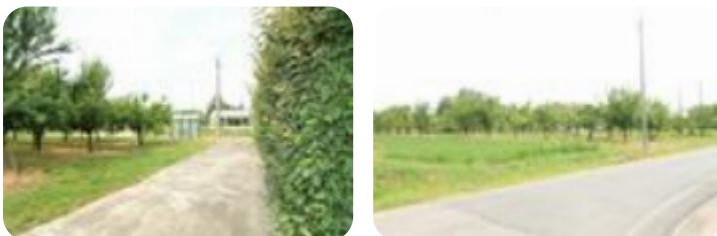

Rif.: 60618265

€ 39.900

Ter. agricolo in vendita

Brescello, Strada imperiale superiore -
Lentigione

| | |
|------------------------|---------------|
| Tipologia: | terreno |
| Superficie: | mq 9.000 ca. |
| Sottotipologia: | ter. agricolo |

Questo immobile è esente da classe energetica

Vicinanze Sorbolostai cercando un ampio terrero coltivato di circa 9000 mq come frutteto, le famose e rare prugne zuchelle. Per maggiori informazioni chiedi a Francesca o fissa il tuo appuntamento al 3273636784