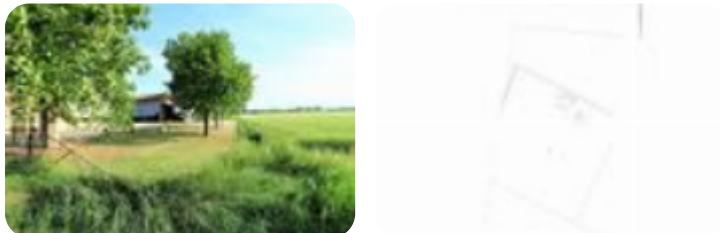

Rif.: 60606744

**€ 450.000**

**Ter. agricolo in vendita**

Sorbolo, Via della Mina

<b>Tipologia:</b>	terreno
<b>Superficie:</b>	mq 120.000 ca.
<b>Sottotipologia:</b>	ter. agricolo
<b>Spese Annue:</b>	€ 0
<b>Box:</b>	1

Questo immobile è esente da classe energetica

SORBOLO VIA MINA izona adiacente al paese importante  
apprezzamento di terreno agricolo di 35 biolche  
coltivate.Per informazioni o appuntamenti chiama  
Francesca al 3273636784