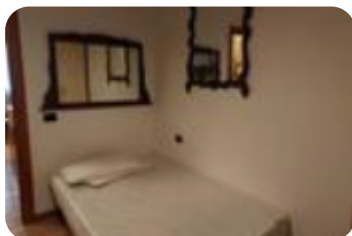

Rif.: 60886142

€ 108.000

Bilocale in vendita

Parma, Str. Nuova - Montanara

Tipologia:	appartamenti
Superficie:	mq 50 ca.
Locali:	2
Sottotipologia:	2 locali
Spese Annue:	€ 500
Bagni:	1

Classe energetica: **G**

EP globale non rinnovabile: 435.46 kW h/m² anno

EP globale rinnovabile: 5.62 kW h/m² anno

EP invernale del fabbricato: 😞

EP estiva del fabbricato: 😊

CENTRO STORICO: Posto in palazzina degli anni '900 circa, recentemente ristrutturata, poco distante dal Centro della città e vicino alla zona Barilla Center, proponiamo appartamento bilocale ristrutturato e arredato. Ingresso su soggiorno con angolo cottura a vista, corridoio, bagno, camera da letto. L'alloggio è disponibile da subito e si presta anche alla messa a reddito, sia per quanto riguarda affitti brevi che duraturi. Per info contattare Lisa 366305604

Mappa

Scopri

Punta qui il tuo smartphone