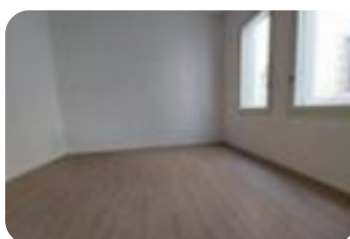

Classe energetica: **C**

Prestazione energetica: 90 kW h/m² anno

GIACOMO TOMMASINI: NELLA PRESTIGIOSA ZONA DEL CENTRO STORICO, A DUE PASSI DA V. FARINI E V. XXII LUGLIO, PROPONIAMO AMPIO BILOCALE COMPLETAMENTE E FINEMENTE RISTRUTTURATO A NUOVO. L'APPARTAMENTO E' POSTO IN UN PRESTIGIOSO E SIGNORILE PALAZZO DAL SAPORE STORICO (EX CONVENTO DELLE LUIGINE), CON STRUTTURA CLASSICA E DI PREGIO IMPREZIOSITA DA VOLTE. L'IMMOBILE DI CIRCA 70MQ E' POSTO AL PIANO TERRA ED E' COMPOSTO DA SOGGIORNO, CON ANGOLO COTTURA, GRANDE CAMERA MATRIMONIALE, ED AMPIO BAGNO, FINEMENTE RISTRUTTURATO A NUOVO, CON SOFFITTI DI OLTRE