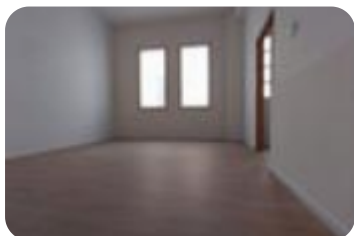

Classe energetica: **C**

Prestazione energetica: 90 kW h/m² anno

GIACOMO TOMMASINI: NELLA PRESTIGIOSA ZONA DEL CENTRO STORICO, A DUE PASSI DA V. FARINI E V. XXII LUGLIO, PROPONIAMO AMPIO BILOCALE COMPLETAMENTE E FINEMENTE RISTRUTTURATO A NUOVO. L'APPARTAMENTO E' POSTO IN UN PRESTIGIOSO E SIGNORILE PALAZZO DAL SAPORE STORICO (EX CONVENTO DELLE LUIGINE), CON STRUTTURA CLASSICA E DI PREGIO IMPREZIOSITA DA VOLTE. L'IMMOBILE DI CIRCA 70MQ E' POSTO AL PIANO TERRA ED E' COMPOSTO DA SOGGIORNO, CON ANGOLO COTTURA, GRANDE CAMERA MATRIMONIALE, ED AMPIO BAGNO, FINEMENTE RISTRUTTURATO A NUOVO, CON SOFFITTI DI OLTRE