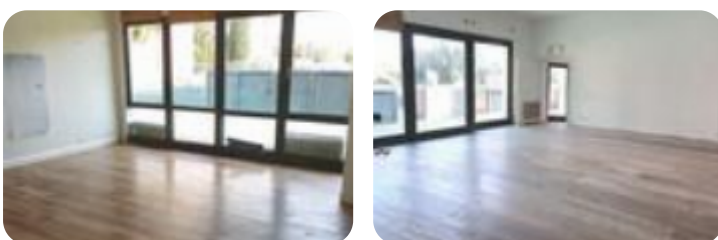

Rif.: 61238473

€ 900 / mese

Ufficio in affitto

Parma, Via A.M Vicenzi - Alberi

Tipologia:	ufficio
Superficie:	mq 80 ca.
Locali:	4
Sottotipologia:	ufficio
Spese Annue:	€ 1
Piano:	3

Classe energetica: D

strada langhirano: In piccola palazzina di 3 unità, ufficio di 80mq con ampio giardino su tre lati, di circa 350mq. L'immobile si trova nelle vicinanze del campus e gode di un comodo parcheggio pubblico di fronte all'ingresso. Internamente sono presenti una sala principale, due uffici e bagno. La caratteristica principale di questo locale è la presenza di un ampio giardino privato accessibile da due porte del locale il che rende la soluzione estremamente specifica. Data la presenza del giardino è possibile valutare l'insediamento di un micronido o pge (previa adeguate verifiche) Libero subito REFERENTE MARCO FERRARI 3312287721