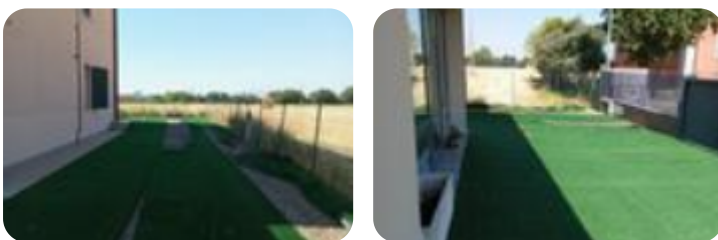

Rif.: 61238473

€ 900 / mese

Ufficio in affitto

Parma, Via A.M Vicenzi - Alberi

Tipologia:	ufficio
Superficie:	mq 80 ca.
Locali:	4
Sottotipologia:	ufficio
Spese Annue:	€ 1
Piano:	3

Classe energetica: D

strada langhirano: In piccola palazzina di 3 unità, ufficio di 80mq con ampio giardino su tre lati, di circa 350mq. L'immobile si trova nelle vicinanze del campus e gode di un comodo parcheggio pubblico di fronte all'ingresso. Internamente sono presenti una sala principale, due uffici e bagno. La caratteristica principale di questo locale è la presenza di un ampio giardino privato accessibile da due porte del locale il che rende la soluzione estremamente specifica. Data la presenza del giardino è possibile valutare l'insediamento di un micronido o pge (previa adeguate verifiche) Libero subito REFERENTE MARCO FERRARI 3312287721