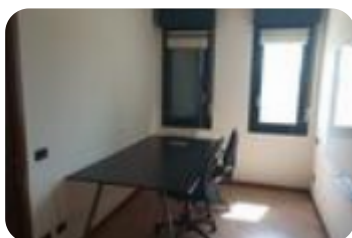

Rif.: 61224489

€ 700 / mese

Negozi in affitto

Parma, Via A. Pizzarelli - Fognano

Tipologia:	negozio
Superficie:	m² 80 ca.
Locali:	3
Sottotipologia:	negozio
Spese Annuie:	€ 1
Piano:	1

Classe energetica: **G**

EP globale non rinnovabile: 298.98 kW h/m² anno

EP globale rinnovabile: 5.35 kW h/m² anno

EP invernale del fabbricato: 😊

EP estiva del fabbricato: 😊

FOGNANO: In zona di elevato passaggio con ottima possibilità di parcheggio, ufficio direzionale sito al primo piano con ascensore. L'immobile si trova nelle immediate vicinanze di via Cremonese, con ottima visibilità, facile parcheggio per dipendenti e clienti. All'interno troviamo una superficie ben distribuita, con tre comode stanze da lavoro, bagno e archivio. Il tutto in ottime condizioni e pronto per essere utilizzato. L'immobile può essere consegnato già arredato e con possibilità di locazione autorimessa nello stesso stabile. Libero subito.

Mappa

Scopri

Punta qui il tuo smartphone