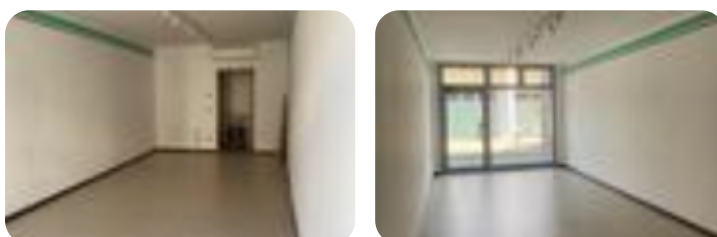

**Classe energetica:** G

**Prestazione energetica:** 298,98 kW h/m<sup>2</sup> anno

SORBOLO: In zona centrale, locale in affitto di 55 mq posto in posizione strategica all'interno di un importante centro commerciale del paese, libero da subito.DETTAGLI:L'immobile si presenta con un ampio locale open space, una vetrina sul cortile del centro commerciale e i servizi nel lato posteriore del negozio.Nello specifico, l'unità è posta al piano terra, in posizione molto strategica vicino ad altre attività commerciali. REFERENTE:ALESSANDRO MALLIA 3807536651