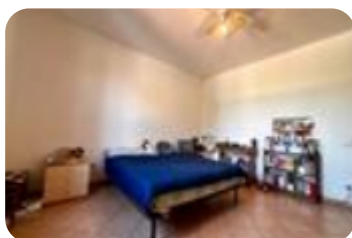

Rif.: 61227176

€ 470.000

Casa indipendente in vendita

Prato, Via della Pollative - Tobbiana

Tipologia:	rustici / cascine / case
Superficie:	mq 225 ca.
Locali:	6
Sottotipologia:	casa indipendente
Spese Annuie:	€ 0
Bagni:	2
Terrazzi:	1
Posti auto:	1

Classe energetica: **G**

EP invernale del fabbricato: ☹️

EP estiva del fabbricato: ☹️

SAN GIUSTO - VIA POLLATIVENOSTRA ESCLUSIVA In zona San Giusto, in contesto comodo e ben servito, vicino ai principali servizi, proponiamo in vendita ampio terratetto disposto su più livelli, ideale per famiglie numerose o per chi desidera ambienti comodi e versatili. l'immobile è corredato da resede esclusiva sia sul fronte che sul retro, perfetta per momenti di relax all'aperto, zona pranzo estiva o spazio dedicato ai bambini e agli animali domestici. Al piano terra troviamo una luminosa zona giorno composta da soggiorno e sala da pranzo, una camera matrimoniale e un primo bagno finestrato. Salendo al primo piano si sviluppa la zona notte con tre camere da letto di generose dimensioni e un secondo bagno. Completa la proprietà una soffitta abitabile, ampia e versatile, nella quale è possibile ricavare un'ulteriore camera da letto, uno studio oppure una zona hobby. La soluzione si presenta ideale per chi cerca indipendenza, ampi spazi interni e la comodità di vivere in una zona ben collegata e ricca di servizi.