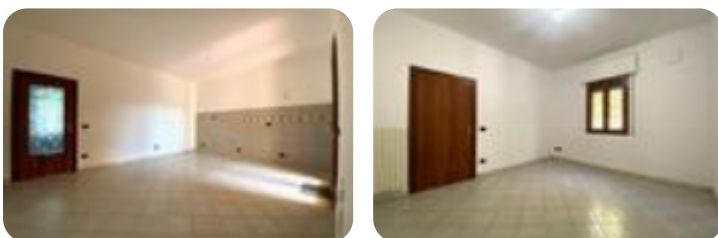

Rif.: 61211072

€ 740 / mese

Casa semindipendente in affitto

Prato, Via Giuseppe Ferrari - Pietà

Tipologia:	rustici / casine / case
Superficie:	mq 94 ca.
Locali:	4
Sottotipologia:	casa semindipendente
Spese Annuë:	€ 0
Bagni:	1
Terrazzi:	1

Classe energetica: G

EP globale non rinnovabile: 197.00 kW h/m² anno

EP globale rinnovabile: 0.00 kW h/m² anno

EP invernale del fabbricato: ☹️

EP estiva del fabbricato: ☹️

IL CANTIERE - Via Giuseppe Ferrari NOSTRA ESCLUSIVA: Incastonata fra le due zone più ambite di Prato, tra La Castellina e La Pietà, in posizione strategica e ben servita da mezzi pubblici e principali servizi, proponiamo in locazione una graziosa baiadera di recente ristrutturazione. L'immobile viene locato non arredato. Contratto 4+2, riservato a inquilini con garanzie dimostrabili. L'immobile si sviluppa interamente su un unico livello ed è composto da un ampio e luminoso soggiorno con angolo cottura a vista, dal quale si accede direttamente al giardino privato, ideale per momenti di relax all'aperto. La zona notte comprende due spaziose camere matrimoniali e un bagno finestrato con doccia. A completare la proprietà troviamo una mansarda abitabile, collegata internamente tramite una comoda scala in legno, perfetta come terza camera, studio o ambiente polifunzionale, adattabile a diverse esigenze. Fissa un appuntamento per vedere l'immobile chiamando lo 0574.1858078 oppure mandando un messaggio WhatsApp al numero 0574.1858078.