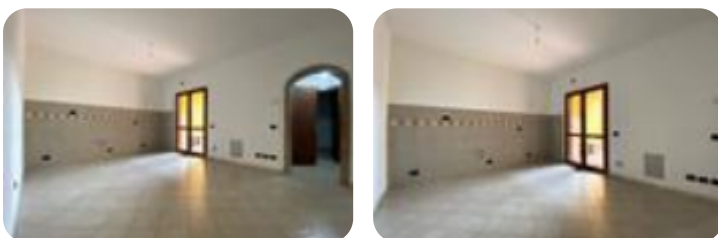

Rif.: 61211072

€ 740 / mese

Casa semindipendente in affitto

Prato, Via Giuseppe Ferrari - Pietà

Tipologia:	rustici / casine / case
Superficie:	mq 94 ca.
Locali:	4
Sottotipologia:	casa semindipendente
Spese Annuë:	€ 0
Bagni:	1
Terrazzi:	1

Classe energetica: G

EP globale non rinnovabile: 197.00 kW h/m² anno

EP globale rinnovabile: 0.00 kW h/m² anno

EP invernale del fabbricato: ☹️

EP estiva del fabbricato: ☹️

IL CANTIERE - Via Giuseppe Ferrari NOSTRA ESCLUSIVA: Incastonata fra le due zone più ambite di Prato, tra La Castellina e La Pietà, in posizione strategica e ben servita da mezzi pubblici e principali servizi, proponiamo in locazione una graziosa baiadera di recente ristrutturazione. L'immobile viene locato non arredato. Contratto 4+2, riservato a inquilini con garanzie dimostrabili. L'immobile si sviluppa interamente su un unico livello ed è composto da un ampio e luminoso soggiorno con angolo cottura a vista, dal quale si accede direttamente al giardino privato, ideale per momenti di relax all'aperto. La zona notte comprende due spaziose camere matrimoniali e un bagno finestrato con doccia. A completare la proprietà troviamo una mansarda abitabile, collegata internamente tramite una comoda scala in legno, perfetta come terza camera, studio o ambiente polifunzionale, adattabile a diverse esigenze. Fissa un appuntamento per vedere l'immobile chiamando lo 0574.1858078 oppure mandando un messaggio WhatsApp al numero 0574.1858078.