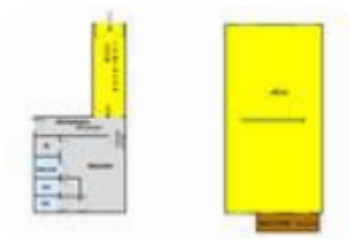

Rif.: 60891373

€ 75.000

Rustico in vendita

Sacile, Via Borgo Schiavoi - Cavolano-Schiavoi

Tipologia:	rustici / cascine / case
Superficie:	mq 200 ca.
Locali:	4
Sottotipologia:	rustico
Spese Annuie:	€ 0
Bagni:	2
Posti auto:	1
Piano:	2

Questo immobile è esente da classe energetica

SACILE//Via Borgo Schiavoi//Rustico su due livelli fuori terra con attuale destinazione d'uso magazzino e con la possibilità di cambiare quest'ultima senza pagare oneri aggiuntivi, in categoria catastale A2 aggiungendo anche cubatura in altezza.L'immobile ha un piano seminterrato dove si può ricavare il posto auto. Al piano terra vi è un ampio vano con i bagni e un ripostiglio. Al primo piano vi è un ampio vano openspace.All'immobile, negli anni, sono stati fatti interventi per migliorarlo, quali tetto, infissi, impianto elettrico.Il cortile esterno privato può essere piantumato, così da diventare un piccolo giardino.Non esitate a contattarci per questo ed altri immobili in gestione, per farlo vi invitiamo a chiamare lo 0434317957 oppure inviate un messaggio Whatsapp al 3292792103 e