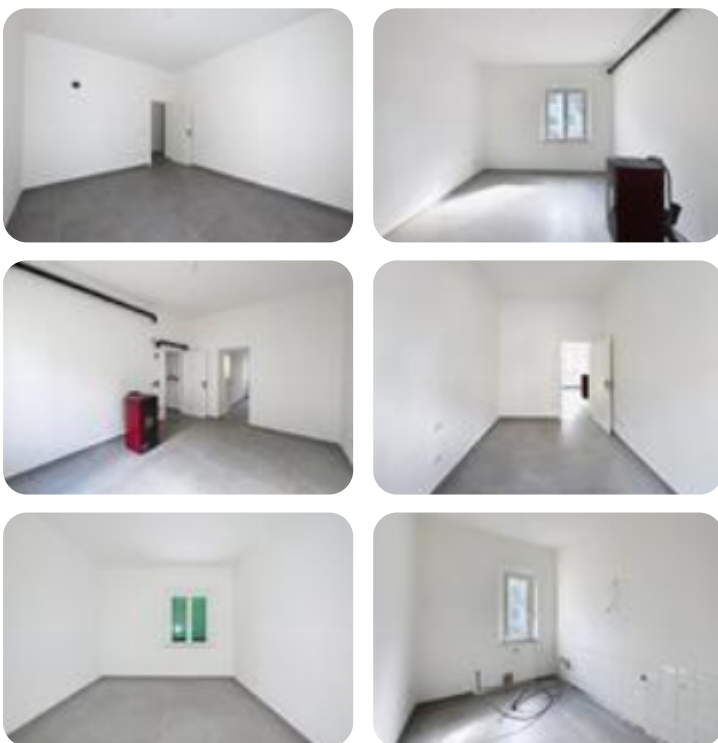

Quadrilocale in affitto

Pontedera, Via Pisana - Villaggio Piaggio

Tipologia:	appartamenti
Superficie:	mq 70 ca.
Sottotipologia:	4 locali
Spese Annuie:	€ 0
Bagni:	1

Classe energetica: **D**

PONTERERA - VILLAGGIO COMUNALE Proponiamo in affitto grazioso appartamento di 4 locali posto al piano terra rialzato in una piccola palazzina senza spese condominiali. L'immobile è composto da soggiorno separato dalla cucina abitabile e da due camere da letto di cui una matrimoniale e una media. Il bagno è dotato di vasca e finestra. L'immobile è stato completamente ristrutturato.