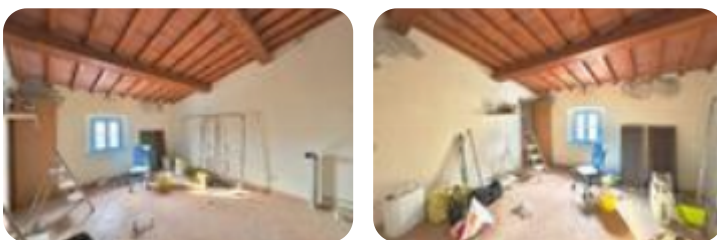

Rif.: 60861063

↓ € 49.000

€ 59.000 (-17%)

Casa semindipendente in vendita Crespina Lorenzana, Via Siberia - Siberia

Tipologia:	rustici / cascine / case
Superficie:	mq 75 ca.
Locali:	3
Sottotipologia:	casa semindipendente
Bagni:	1
Posti auto:	2

Questo immobile è esente da classe energetica

Proponiamo in vendita un caratteristico terratetto in stile rustico con ingresso indipendente e tetto ristrutturato in una zona verde di campagna tra le colline toscane

L'ingresso è posto al piano terra ed attualmente dispone di un soggiorno, una cucina semi abitabile ed il bagno finestrato Al primo piano troviamo la zona notte composta da una camera da letto grande con travi a vista Al secondo ed ultimo piano abbiamo un'altra camera da letto che dispone di un comodo ripostiglio. Rifiniscono la soluzione due posti auto Fissa un appuntamento per vedere questo immobile e chiama lo 0587.811290 oppure manda un'email a pihf1 MOSTRA TUTTO MOSTRA TUTTO