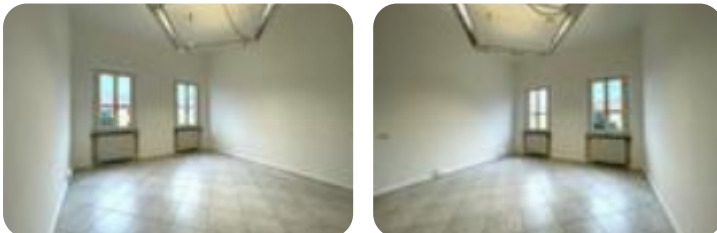

Rif.: 60834002

€ 1.500 / mese

Multilocale in affitto

Pontedera, Piazza Martiri della libertà - Centro

Tipologia:	appartamenti
Superficie:	mq 150 ca.
Sottotipologia:	multilocale
Spese Annue:	€ 700
Bagni:	2
Balconi:	1
Piano:	2

Questo immobile è esente da classe energetica

UFFICIO MULTILOCALE IN AFFITTO IN CENTRO A PONTEDERA
MARTIRI DELLA LIBERTA' - PONTEDERA CENTRO

In pieno centro a Pontedera proponiamo in affitto ampio ufficio multilocale al secondo piano con ascensore in storica palazzina di sole 3 unità. L'immobile ricopre per intero il secondo piano e ha ben tre accessi differenti.

Prendendo come riferimento la porta di sinistra una volta usciti dall'ascensore, ci accoglie all'ingresso un'ampia sala d'attesa. Le stanze, tutte di generosa metratura, sono cinque, una delle quali con balcone esclusivo. Ogni locale è climatizzato e molto luminoso. I bagni sono due, di cui uno di servizio e uno con doccia e finestra. Gli infissi sono in doppio vetro. Ideale per studi tecnici, studi associati e molte altre professioni che necessitano di centralità e grandi spazi. Fissa un appuntamento per vedere questo immobile e chiama lo 0587.811290 oppure manda un'email a pihf1