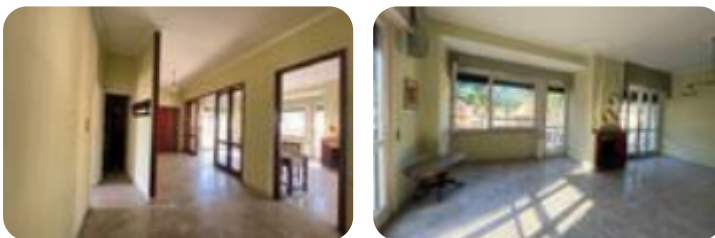

Rif.: 60831106

€ 198.000

6 locali in vendita

Pontedera, Piazza Giuseppe Garibaldi - Centro

Tipologia:	appartamenti
Superficie:	mq 190 ca.
Locali:	6
Sottotipologia:	6 locali
Spese Annuie:	€ 0
Bagni:	1
Terrazzi:	1
Balconi:	1
Piano:	2

Questo immobile è esente da classe energetica

Proponiamo in vendita nel pieno centro di Pontedera, nella verde Piazza Garibaldi, spazioso appartamento al secondo e ultimo piano di una storica palazzina di sole due unità. Un accogliente ingresso in disimpegno di oltre 20 metri quadri ci conduce al salone doppio con camino e balcone con vista suggestiva sulla piazza. Ben separata si trova la cucina, luminosa e con ampio tinello che sfoga in un terrazzo di circa 15 metri quadri in cui si trova anche il pilozzo. Il reparto notte, ben diviso dalla zona giorno da un generoso disimpegno, è composto da 3 camere di cui due matrimoniali. Una quarta stanza, sfruttabile come comodo locale di sgombero, ha l'accesso al sottotetto che ricopre la superficie totale dell'immobile ma con un'altezza massima di 2.30m. Sono ben 170 i metri quadri calpestabili, in zona centralissima. La posizione nevralgica di Piazza Garibaldi rende questa proprietà ideale per coloro che desiderano godere di tutti i comfort del centro città, tra negozi, ristoranti e servizi, senza rinunciare alla tranquillità di una dimora esclusiva. Fissa un appuntamento per vedere questo immobile e chiama lo 0587.811290 oppure manda un'email a pihf1