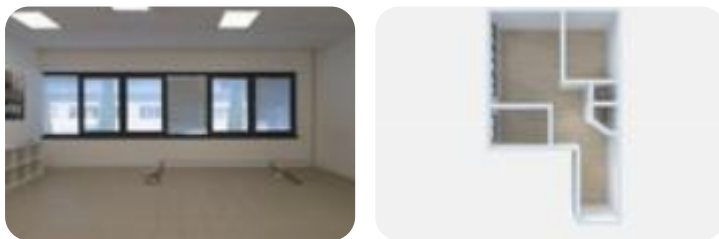

Rif.: 61225965

€ 900 / mese

Ufficio in affitto

Pisa, Via Gioacchino Volpe - Ospedaletto

Tipologia:	ufficio
Superficie:	mq 115 ca.
Locali:	2
Sottotipologia:	ufficio
Spese Annuie:	€ 240
Piano:	1

Questo immobile è esente da classe energetica

PISA – OSPEDALETTO A/10 - UFFICIO Proponiamo in affitto un ufficio di 115 mq situato al primo piano di un centro direzionale. DESCRIZIONE E PARTICOLARITA' L'ufficio proposto gode di una superficie calpestabile di 115 mq, è posto al primo piano ed è dotato di parcheggi esterni. Dall'ingresso accediamo al corridoio che ci accompagna nella sala d'attesa. Proseguendo troviamo due locali. Il primo adibito a sala co-working di 44 mq, completo di cablaggi per quattro scrivanie e di una stanza adibita a sala riunioni di 24 mq, separata da una parete a vetri. Il secondo adibito a ufficio, di 14 mq. L'ambiente è dotato di condizionamento caldo/freddo. Inoltre, l'immobile viene affittato con l'arredamento incluso. Completano la soluzione il bagno e un piccolo ripostiglio. Il prezzo è da intendersi oltre IVA. UBICAZIONE E CONTESTO L'ufficio proposto è ubicato nella zona industriale di Ospedaletto, vicino alle principali vie di comunicazione ed alla FI-PI-LI che collega comodamente i comuni di Firenze, Pisa e Livorno. Fissa un appuntamento per vedere questo immobile e chiama lo 050.3144967 oppure manda un'e-mail a pice4