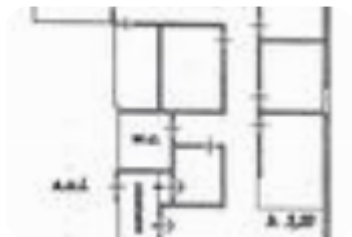

Rif.: 61197745

€ 99.000

Ufficio in vendita

San Giuliano Terme, Via Pietro Metastasio - La Fontina

Tipologia:	ufficio
Superficie:	mq 140 ca.
Locali:	6
Sottotipologia:	ufficio
Spese Annue:	€ 0
Piano:	1

Questo immobile è esente da classe energetica

SAN GIULIANO TERME - LA FONTINA C/3 - LABORATORIO
Proponiamo in vendita un laboratorio di 140 situato al primo piano.
DESCRIZIONE E PARTICOLARITA' Il laboratorio proposto in vendita gode di una superficie calpestabile di 140 mq, è posto al primo piano ed è dotato di ascensore privato. L'ingresso ci conduce al primo locale, adibito a sala d'attesa e reception, di circa 37 mq. Proseguendo, lungo il corridoio, troviamo quattro locali, tutti già predisposti con impianti di acqua e scarico, una stanza adibita ad archivio e un'ulteriore stanza dotata di lucernario. L'immobile è attualmente suddiviso da pareti in cartongesso, pertanto è possibile riorganizzare gli spazi secondo le proprie esigenze. Inoltre, è stato rimodernato circa cinque anni fa, con interventi che hanno interessato il tetto e gli impianti. Completano la soluzione tre servizi igienici, di cui uno per disabili, un locale tecnico e due ripostigli.
UBICAZIONE E CONTESTO Il laboratorio proposto è ubicato alla Fontina vicino ai principali servizi e al centro di Pisa. Fissa un appuntamento per vedere questo immobile e chiama lo 050.3144967 oppure manda un'e-mail a pice4

Mappa

Scopri

Punta qui il tuo smartphone