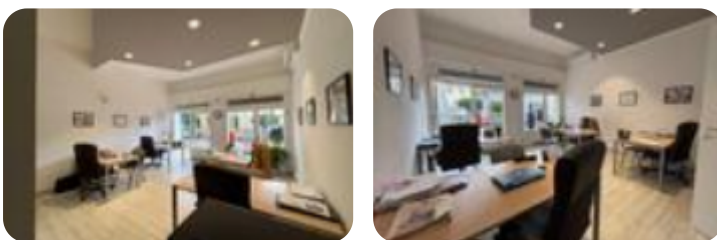

## Negozi in affitto

Pisa, Via Andrea Pisano - Barbaricina

<b>Tipologia:</b>	negozi
<b>Superficie:</b>	mq 42 ca.
<b>Locali:</b>	2
<b>Sottotipologia:</b>	negozi

Questo immobile è esente da classe energetica

PISA – VIA PISANO C/1 - NEGOZIO Proponiamo in affitto un fondo commerciale di 42 mq situato su Via Andrea Pisano. DESCRIZIONE E PARTICOLARITA' Vicino ad i principali servizi e su strada di forte passaggio, proponiamo un fondo commerciale di 42 mq, situato al piano terra. L'immobile è caratterizzato da un ambiente luminoso e funzionale, suddiviso in due locali e un bagno. È presente inoltre un piccolo spazio esterno delimitato da un recinto e un cancello. Completa la soluzione la doppia vetrina su strada. Riscaldamento e impianto elettrico sono a norma. VETRINA FRONTE STRADA UBICAZIONE E CONTESTO Il negozio proposto è ubicato a Pisa, su Via Pisano. Fissa un appuntamento per vedere questo immobile e chiama lo 050-3144967 oppure manda un'e-mail a pice4