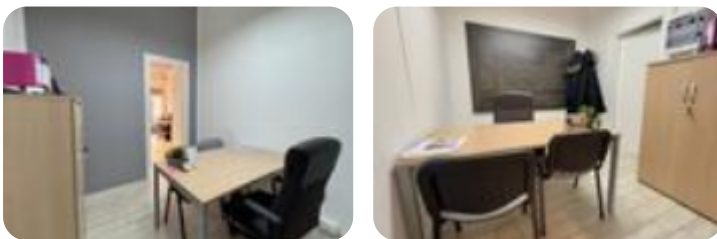

## Negozi in affitto

Pisa, Via Andrea Pisano - Barbaricina

<b>Tipologia:</b>	negozi
<b>Superficie:</b>	mq 42 ca.
<b>Locali:</b>	2
<b>Sottotipologia:</b>	negozi

Questo immobile è esente da classe energetica

PISA – VIA PISANO C/1 - NEGOZIO Proponiamo in affitto un fondo commerciale di 42 mq situato su Via Andrea Pisano. DESCRIZIONE E PARTICOLARITA' Vicino ad i principali servizi e su strada di forte passaggio, proponiamo un fondo commerciale di 42 mq, situato al piano terra. L'immobile è caratterizzato da un ambiente luminoso e funzionale, suddiviso in due locali e un bagno. È presente inoltre un piccolo spazio esterno delimitato da un recinto e un cancello. Completa la soluzione la doppia vetrina su strada. Riscaldamento e impianto elettrico sono a norma. VETRINA FRONTE STRADA UBICAZIONE E CONTESTO Il negozio proposto è ubicato a Pisa, su Via Pisano. Fissa un appuntamento per vedere questo immobile e chiama lo 050-3144967 oppure manda un'e-mail a pice4