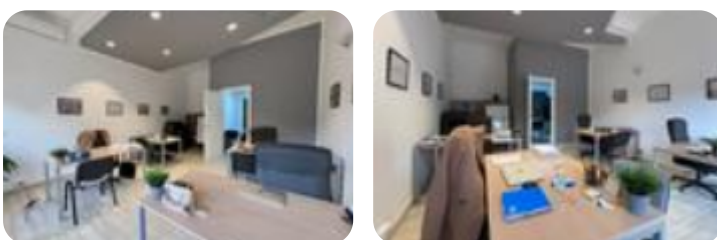

## Negozi in affitto

Pisa, Via Andrea Pisano - Barbaricina

<b>Tipologia:</b>	negozi
<b>Superficie:</b>	mq 42 ca.
<b>Locali:</b>	2
<b>Sottotipologia:</b>	negozi

Questo immobile è esente da classe energetica

PISA – VIA PISANO C/1 - NEGOZIO Proponiamo in affitto un fondo commerciale di 42 mq situato su Via Andrea Pisano. DESCRIZIONE E PARTICOLARITA' Vicino ad i principali servizi e su strada di forte passaggio, proponiamo un fondo commerciale di 42 mq, situato al piano terra. L'immobile è caratterizzato da un ambiente luminoso e funzionale, suddiviso in due locali e un bagno. È presente inoltre un piccolo spazio esterno delimitato da un recinto e un cancello. Completa la soluzione la doppia vetrina su strada. Riscaldamento e impianto elettrico sono a norma. VETRINA FRONTE STRADA UBICAZIONE E CONTESTO Il negozio proposto è ubicato a Pisa, su Via Pisano. Fissa un appuntamento per vedere questo immobile e chiama lo 050-3144967 oppure manda un'e-mail a pice4