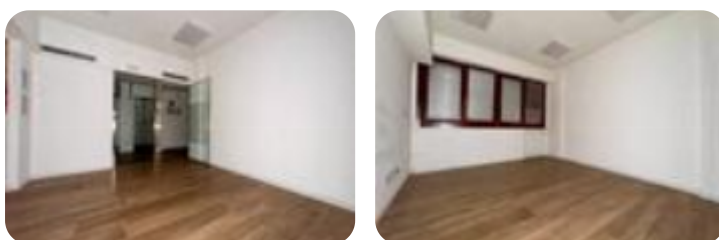

Rif.: 60963351

€ 140.000

Ufficio in vendita

Pisa, Via Giacomo Puccini - Stazione

Tipologia:	ufficio
Superficie:	mq 119 ca.
Locali:	5
Sottotipologia:	ufficio
Piano:	1

Questo immobile è esente da classe energetica

PISA – STAZIONE A/10 – UFFICIO Proponiamo in vendita un ufficio di 119 mq nelle vicinanze della Stazione di Pisa. DESCRIZIONE E PARTICOLARITA' L'ufficio proposto in vendita è situato al primo piano di un condominio dotato di ascensore e gode di una superficie calpestabile di 119 mq.L'ingresso in disimpegno ci accompagna nel lungo corridoio di 27 mq dal quale si accede ad ogni stanza.Le stanze sono 5, tutte di circa 13 mq ed ognuna dotata di finestra e tapparelle elettriche.Completano la soluzione l'ampio bagno finestrato e il comodo ripostiglio.L'immobile è stato recentemente ristrutturato ed è ideale per investimento in quanto è possibile mutarne la destinazione d'uso.Il prezzo è da intendersi OLTRE IVA. UBICAZIONE E CONTESTO L'ufficio proposto è ubicato nei pressi della Stazione di Pisa, vicino ai principali servizi ed a due passi da Corso Italia. Fissa un appuntamento per vedere questo immobile e chiama lo 050-3144967 oppure manda un'email a pice4