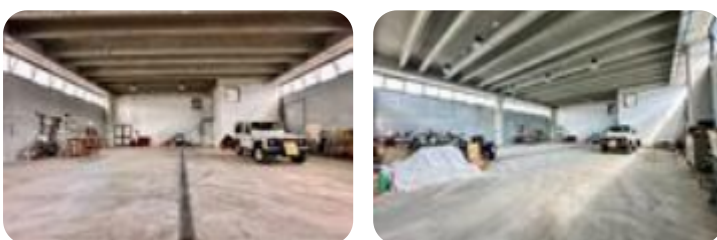

Rif.: 60903663

€ 3.100 / mese

Capannone in affitto

Pisa, Via Archimede Bellatalla - Ospedaletto

Tipologia:	capannone
Superficie:	mq 800 ca.
Locali:	3
Sottotipologia:	capannone

Questo immobile è esente da classe energetica

PISA - OSPEDALETTO D/8 - CAPANNONE CON PIAZZALE DI 800 MQ
Proponiamo in locazione capannone di 800 mq con piazzale situato nella zona di Ospedaletto a Pisa. DESCRIZIONE E PARTICOLARITA' Il capannone proposto in locazione gode di una superficie calpestabile di 800 mq e si sviluppa su due livelli. Il piano terra di 408 mq ed alto 6,00 m, è dotato di servizi ed ufficio soppalcato di 51 mq ed alto 2,50 m. Il portellone industriale di 4,00 m di lunghezza e 5,00 m di altezza permette comodamente l'ingresso nel capannone anche con bilici e mezzi pesanti. Attraverso il vano scale in comune, raggiungiamo il primo piano open-space di 320 mq con un'altezza di 3,57 m anch'esso dotato di servizi. L'immobile è dotato di predisposizione per montacarichi interno, anch'esso accessibile con muletti; L'impianto elettrico è trifase 380 V Completano la soluzione il piazzale di circa 809 mq, ideale per carico / scarico merci e stoccaggio. Il prezzo è da intendersi oltre IVA. UBICAZIONE E CONTESTO Il capannone proposto è ubicato in zona industriale ed a poche centinaia di metri dall'ingresso in Fi-Pi-Li e dall'auto-strada. All'esterno è possibile trovare numerosi parcheggi. Fi [...]