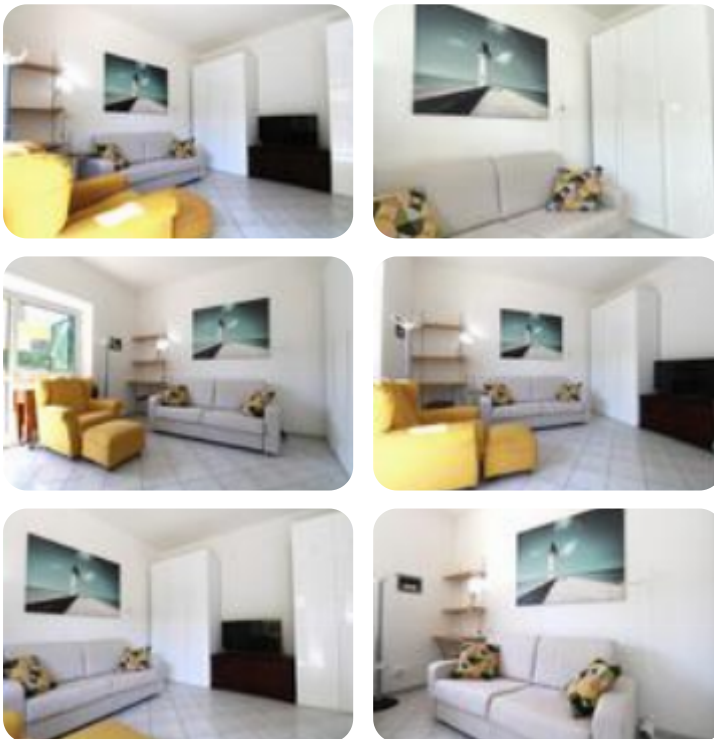

Rif.: 61223676

€ 550 / mese

Casa indipendente in affitto

Pisa, Via delle Lenze - Barbaricina

Tipologia:	rustici / cascine / case
Superficie:	mq 30 ca.
Locali:	1
Sottotipologia:	casa indipendente
Spese Annuë:	€ 0
Bagni:	1

Classe energetica: G

EP globale non rinnovabile: 0.00 kW h/m² anno

EP globale rinnovabile: 0.00 kW h/m² anno

EP invernale del fabbricato: ☹️

EP estiva del fabbricato: ☹️

PISA - BARBARICINA LUMINOSO MONOLOCALE In zona residenziale e vicino ai principali servizi, proponiamo in locazione grazioso monocale arredato con mobili moderni. Si affitta con contratti lunghi, 3+2 o 4+4. Fissa un appuntamento per vedere questo immobile e chiama lo 050-6231861 oppure manda un'email a pice3. Assumiamo ragazzi/e giovani, anche senza esperienza, da avviare alla professione di agente immobiliare. Contattaci per maggiori informazioni.